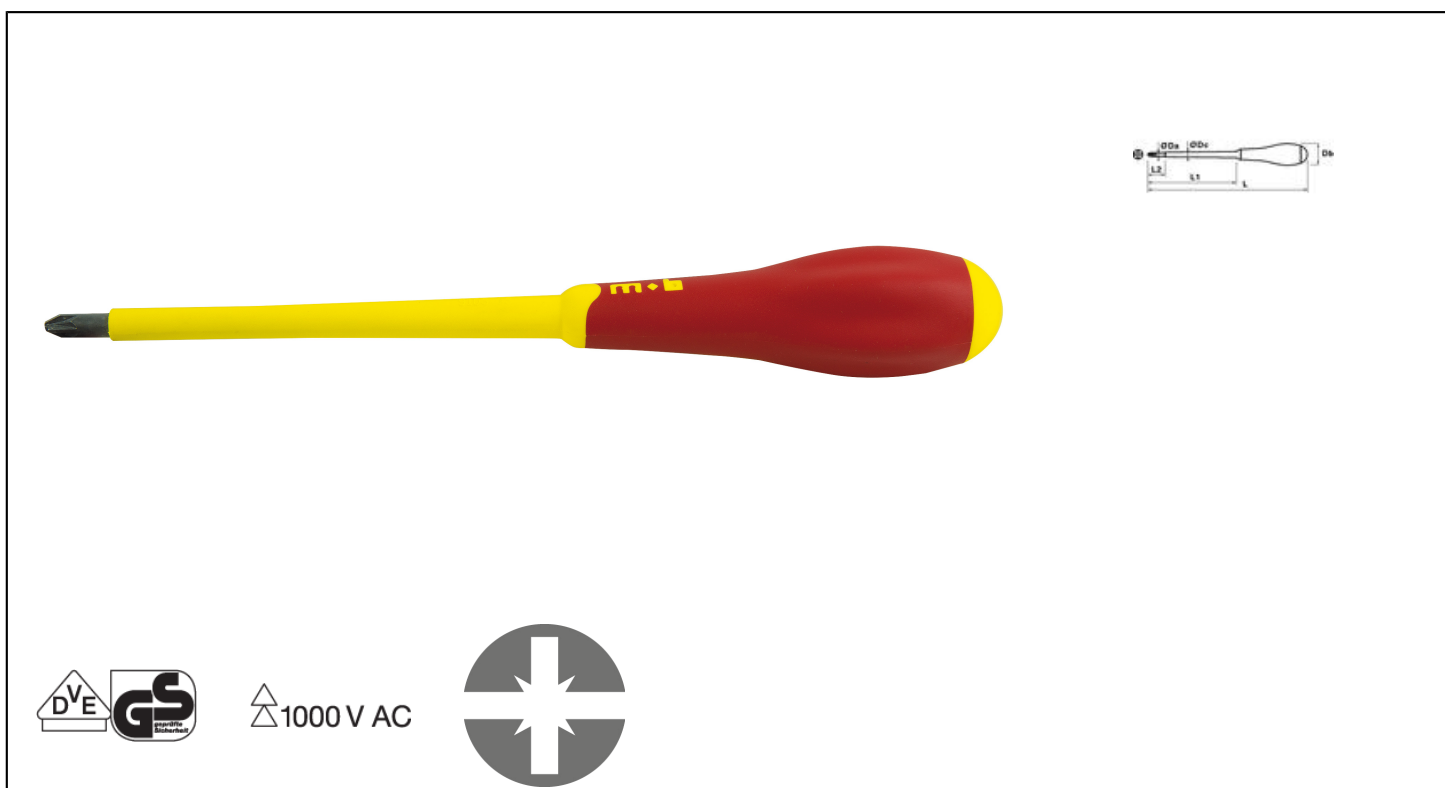

1000 V GESOLEERDE SCHROEVENDRAAIER AANSLUITBLOK Réf.: **9103521001**

Kenmerken

Speciale schroefkop aangepast aan schroeven met gemengde schroefkoppen van elektrische apparaten (klemmenblokken, contacten, relais, schakelaars, kasten, enz.). - hoog koppel - vermindering van risico op wegglijden en slijtage van schroef en schroevendraaier. Geïsoleerde schroevendraaiers van 1000 V voldoen aan de Europese norm EN 60900, die gereedschappen definieert voor werkzaamheden onder spanning van 1000 V bij wisselstroom en 1500 V bij gelijkstroom. De isolatie van elke schroevendraaier wordt getest bij 10.000 V. Voor elke productiebatch wordt een monster van producten onderworpen aan destructieve schokken, isolatieadhesie, penetratie en non-propagatie van vlamproeven in de lucht. De conformiteit met de norm van de producten en het fabricageproces is gecertificeerd door de VDE-GS keuringsinstantie. De markering van de schroevendraaiers garandeert deze kwaliteit: 1000 V AC en DVE-GS. Hoogwaardige isolatie wordt verkregen door injectie rond het blad (superieur ontwerp voor mechanische montage en eenvoudige omhulling). Het lemmetstaal is gelegeerd met chroom, vanadium en molybdeen. Ze zijn machinaal bewerkt en gehard om precisie en duurzaamheid van de uiteinden te bereiken. De ergonomische handgreep van twee materialen zorgt voor kracht zonder vermoeidheid.

1000 V AC

Productgegevens

Type	L mm	l1 mm	L2 mm	ØDa mm	Db mm	ØDc mm	 g	G	Artikelnr.		EAN Code
PZF1	198	100	16	4,5	28	6,3	45	G10	910352100	1	3303809013163
PZF2	232	125	16	6	33	7,8	80	G10	910353100	1	3303809013170