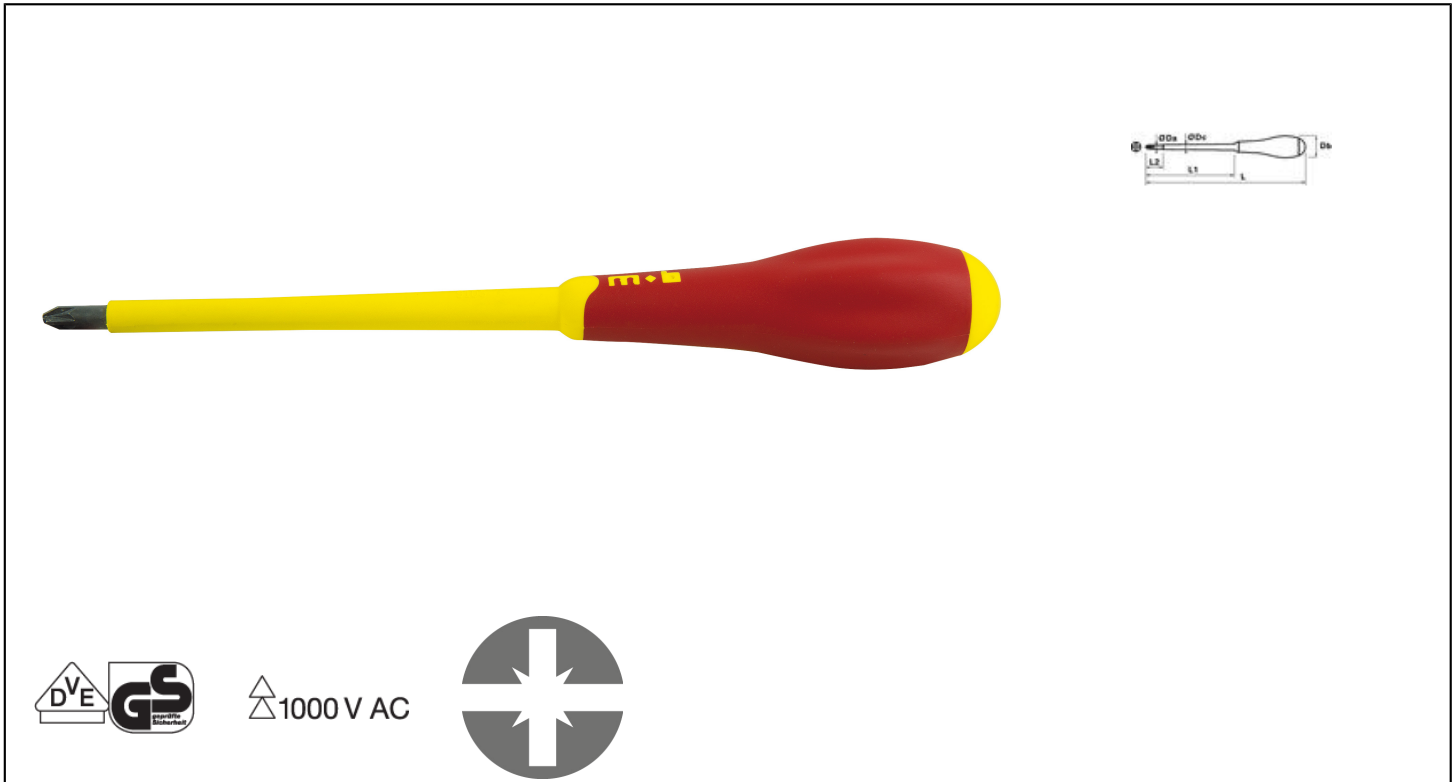

SCHRAUBENDREHER - PLUS-MINUS Réf.: 9103521001

Eigenschaften

Speziell angepasste Spitzefür verschiedene Anwendungen (Klemmleisten, Verteilerkästen, Sicherungsautomaten, Relais, Schaltvorrichtungen, Leitungsschalter, ...). Kombinationsprofil Pozidriv / Schlitz. Mit Griffkennzeichnung zum leichteren Finden und Sortieren des Werkzeugs. Kombinationsprofil Pozidriv / Schlitz. Hohes Drehmoment. Hohe Belastbarkeit. VOLLISOLIERT BIS 1000 V. Unsere isolierten VDE-Schraubendreher entsprechen der europäischen Norm EN 60900: Arbeit bei bis zu 1000 V AC und 1500 V DC. Jeder Schraubendreher wird einheitlich bei 10 000 V getestet. Jede Charge und jedes Muster werden einer Spannungsprüfung unterzogen. Zudem werden der Halt der Isolierung auf dem Werkzeug und dessen Feuerbeständigkeit geprüft. Konformitätsprüfung durch die unabhängige Einrichtung VDE-GS. Es wird folgende Qualität garantiert: 1000 AC und DVE-GS. Die Klingen-Ummantelung zur Isolierung wird aufgespritzt (besser als eine Hülle oder mechanische Montage). Chrom-Vanadium-Molybdän. Gehärtet: Langlebig und passgenau. Ergonomischer 2-Komponenten-Griff: Ermüdungsfreie, kraftvolle Arbeit.