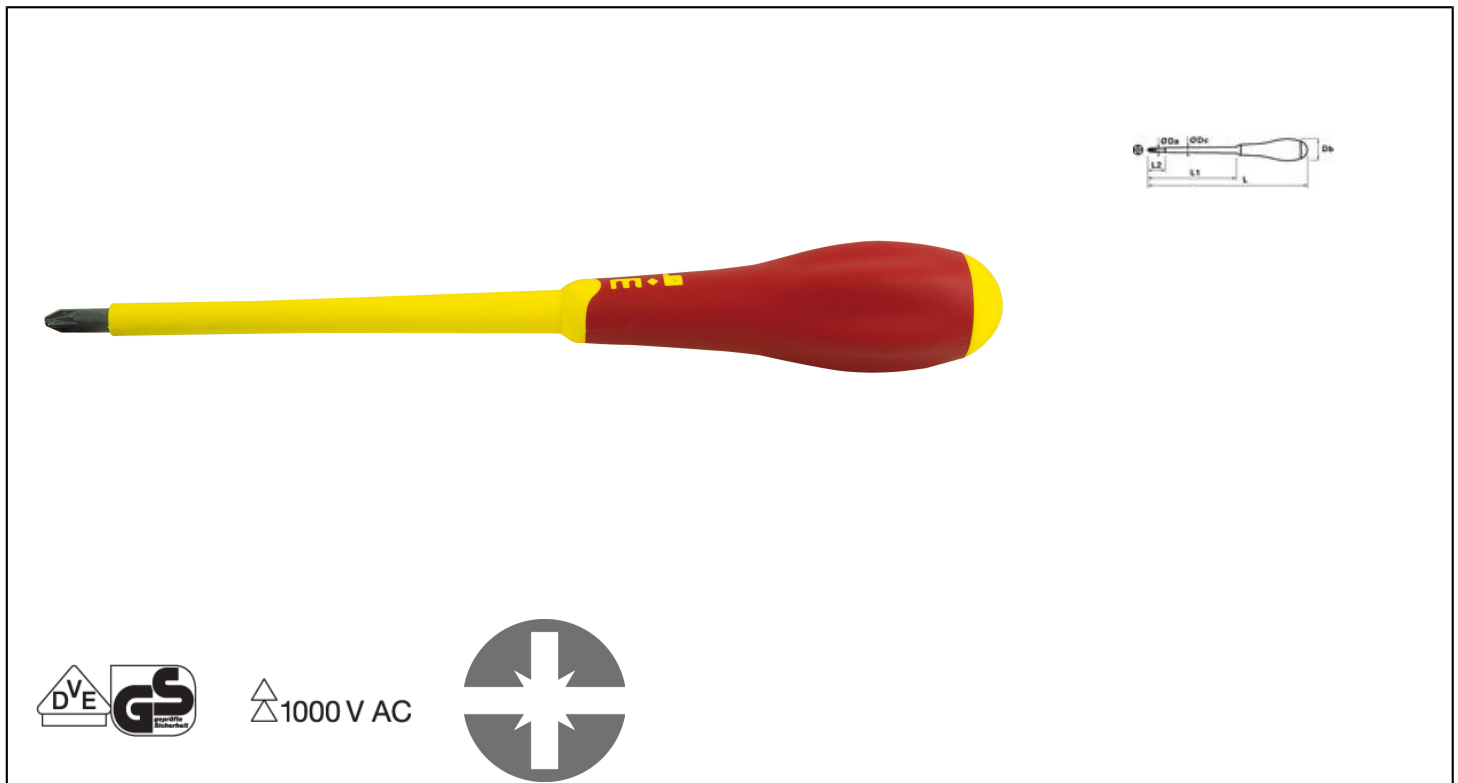

SCHRAUBENDREHER - PLUS-MINUS, AUF BLISTER Réf.: 9103521101

Eigenschaften

Speziell angepasste Spitze für verschiedene Anwendungen (Klemmleisten, Verteilerkästen, Sicherungsautomaten, Relais, Schaltvorrichtungen, Leitungsschalter, ...). Kombinationsprofil Pozidriv / Schlitz. Mit Griffkennzeichnung zum leichteren Finden und Sortieren des Werkzeugs. Kombinationsprofil Pozidriv / Schlitz. Hohes Drehmoment. Hohe Belastbarkeit. VOLLISOLIERT BIS 1000 V. Unsere isolierten VDE-Schraubendreher entsprechen der europäischen Norm EN 60900: Arbeit bei bis zu 1000 V AC und 1500 V DC. Jeder Schraubendreher wird einheitlich bei 10 000 V getestet. Jede Charge und jedes Muster werden einer Spannungsprüfung unterzogen. Zudem werden der Halt der Isolierung auf dem Werkzeug und dessen Feuerbeständigkeit geprüft. Konformitätsprüfung durch die unabhängige Einrichtung VDE-GS. Es wird folgende Qualität garantiert: 1000 AC und DVE-GS. Die Klingen-Ummantelung zur Isolierung wird aufgespritzt (besser als eine Hülle oder mechanische Montage). Chrom-Vanadium-Molybdän. Gehärtet: Langlebig und passgenau. Ergonomischer 2-Komponenten-Griff: Ermüdungsfreie, kraftvolle Arbeit.