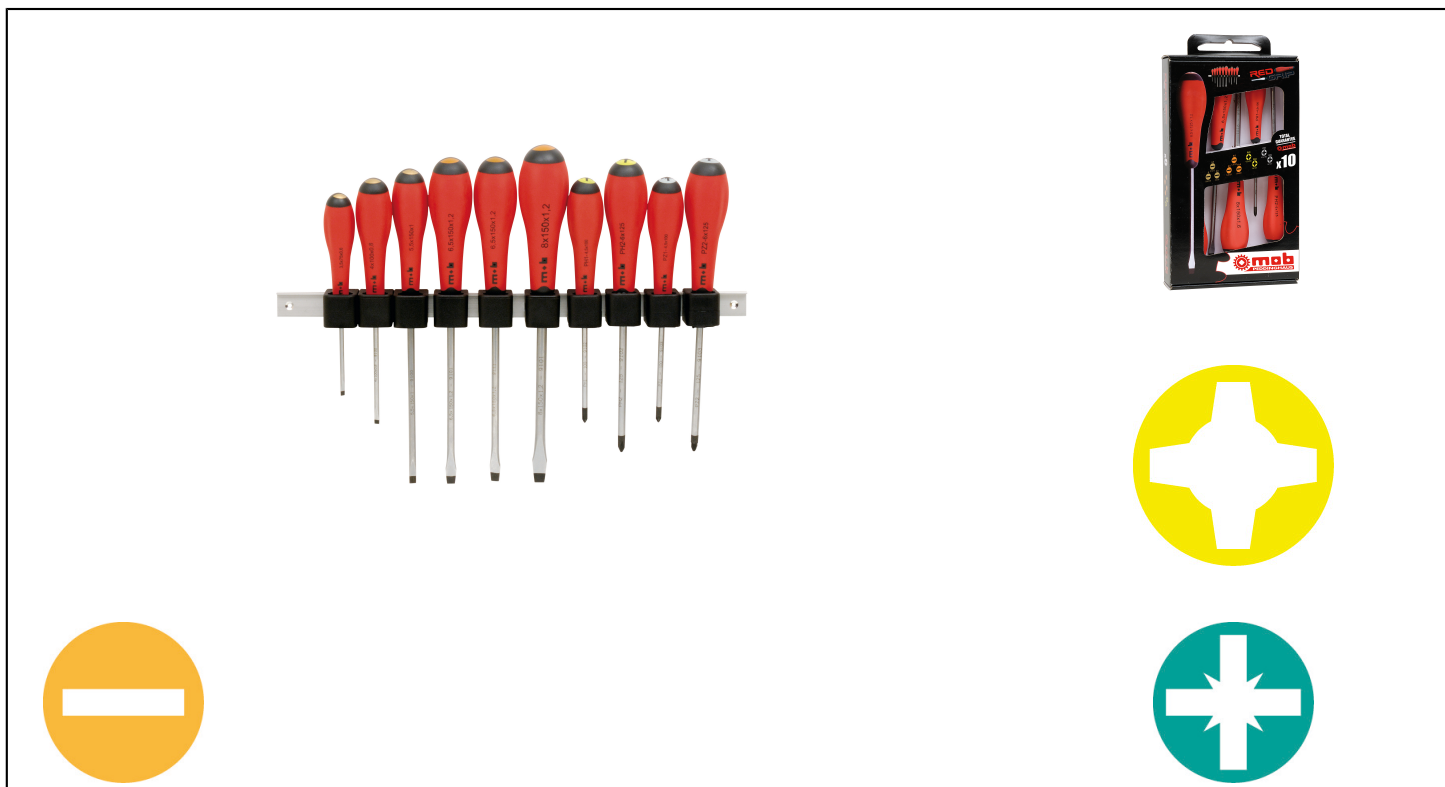

SET MET 10 SCHROEVENDRAAIERS OP RAILTJE Réf.: 9128010001

Kenmerken

Kracht - precisie - snelheid: Combinatie van 2 materialen: Neopreen en polypropyleen. Een zeer krachtig koppel dankzij de vorm met zes lobben. De 6 lobben steunen de vingers op een natuurlijke manier tijdens krachtig vastdraaien. Kwaliteit: Gegoten mes: onbreekbaar. Snelheid: Verdunning van het lichaam van de schroevendraaier voor snel vastdraaien. De voordelen van een ronde schroevendraaier: Vorm aangepast aan uw hand. Natuurlijke herstelbeweging. De voordelen van een schroevendraaier met een vierkant of driehoekig lichaam: Ontwikkeling van een krachtig draaimoment zonder overdreven aandruaikracht. Geplaatst, niet rollen. Praktisch: hoge zichtbaarheid van de rode kleur: niet te verliezen. Nieuwe generatie neopreen: gemakkelijk schoon te maken. Zachte bolvormige kop: vorm aangepast aan duwen. Markering met kleurcode voor gemakkelijke identificatie. Voor elke opdruk een staalkwaliteit: Voor sleufschroevendraaiers, schroevendraaiers met opdruk van het type Phillips en Pozidriv: staal gelegeerd met chroom en vanadium. Voor schroevendraaiers die geschikt zijn voor Torx-type vingerafdrukken: staal gelegeerd met mangaan en silicium alleen geschikt voor gebruik van dit type vingerafdruk. Markering: Markering door middel van kleurentampondruk op de bovenkant van het handvat. Dubbele maatmarkering: zijdelingse tampondruk op het handvat en lasermarkering op het lemmet. Afwerking: mes met gesatineerde chromen afwerking. Gefosfateerde voetafdruk voor betere grip.

Productgegevens

Contenu / Content	Dim mm	 g	Garantie (nb d'année) / G	Ref.		Code EAN
3,5x75 - 4x100 - 5,5x150 - 6,5x150 - 8x150 - 10x200 - PH1 - PH2 - PZ1 - PZ2	235 x 370 x 45	1190	E	9128010001	1	3303809006158