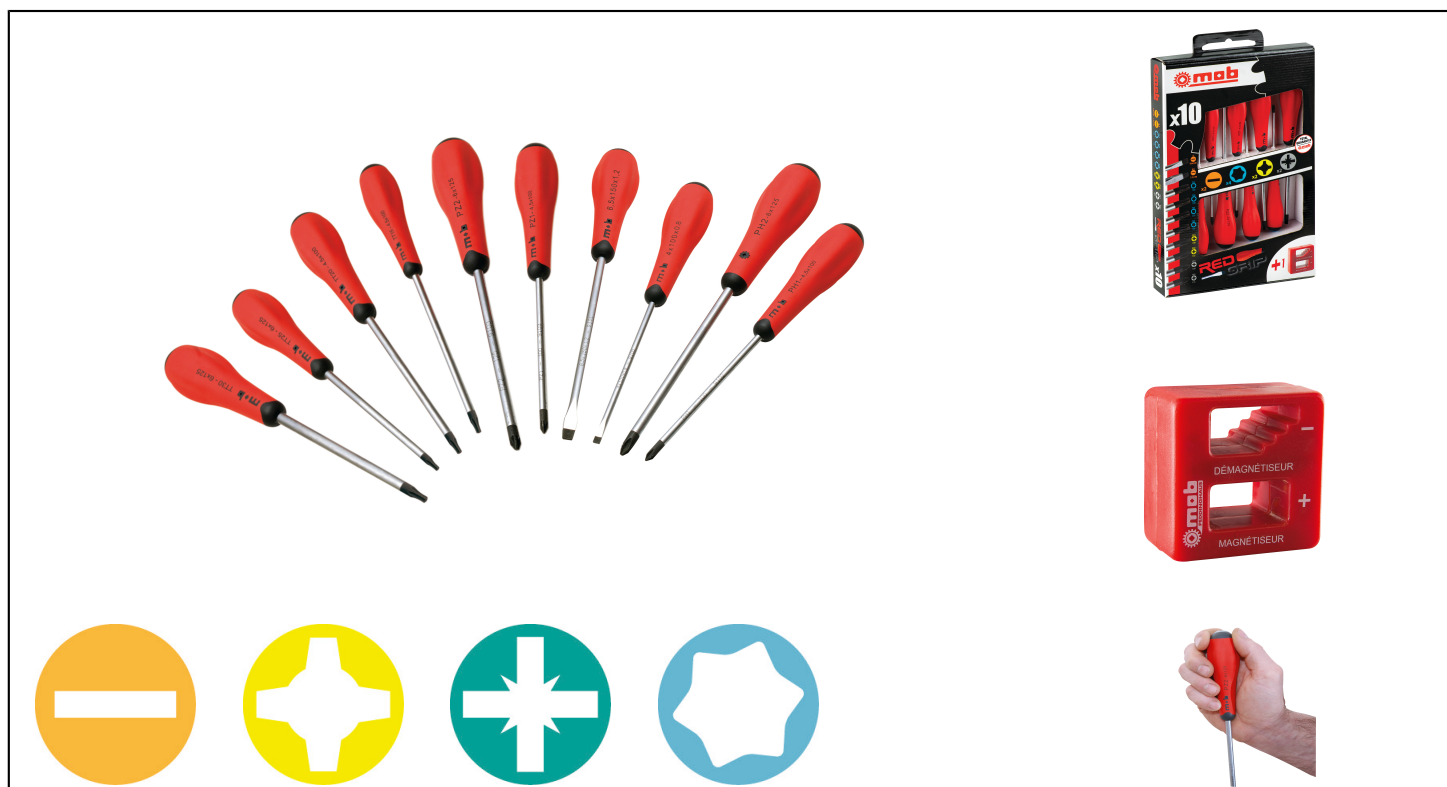

SET MET 10 SCHROEVENDRAAIERS Réf.: 9129000801

Kenmerken

Kracht - precisie - snelheid: Combinatie van 2 materialen: Neopreen en polypropyleen. Een zeer krachtig koppel dankzij de vorm met zes lobben. De 6 lobben steunen de vingers op een natuurlijke manier tijdens krachtig vastdraaien. Kwaliteit: Gegoten mes: onbreekbaar. Snelheid: Verdunning van het lichaam van de schroevendraaier voor snel vastdraaien. De voordelen van een ronde schroevendraaier: Vorm aangepast aan uw hand. Natuurlijke herstelbeweging. De voordelen van een schroevendraaier met een vierkant of driehoekig lichaam: Ontwikkeling van een krachtig draaimoment zonder overdreven aandruaikracht. Geplaatst, niet rollen. Praktisch: hoge zichtbaarheid van de rode kleur: niet te verliezen. Nieuwe generatie neopreen: gemakkelijk schoon te maken. Zachte bolvormige kop: vorm aangepast aan duwen. Markering met kleurcode voor gemakkelijke identificatie. Voor elke opdruk een staalkwaliteit: Voor sleufschroevendraaiers, schroevendraaiers met opdruk van het type Phillips en Pozidriv: staal gelegeerd met chroom en vanadium. Voor schroevendraaiers die geschikt zijn voor Torx-type vingerafdrukken: staal gelegeerd met mangaan en silicium alleen geschikt voor gebruik van dit type vingerafdruk. Markering: Markering door middel van kleurentampondruk op de bovenkant van het handvat. Dubbele maatmarkering: zijdelingse tampondruk op het handvat en lasermarkering op het lemmet. Afwerking: mes met gesatineerde chromen afwerking. Gefosfateerde voetafdruk voor betere grip.