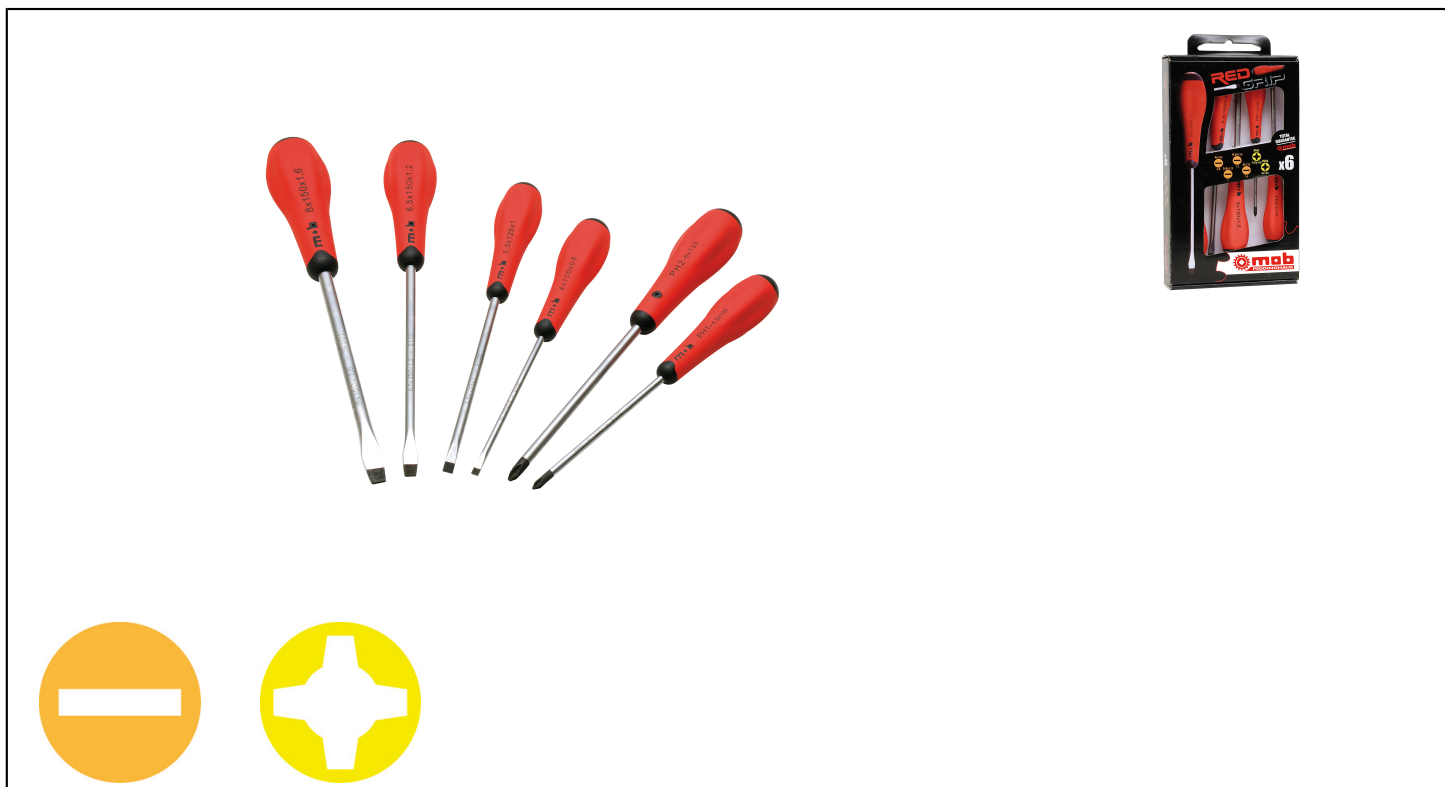

SET MET 6 SCHROEVENDRAAIERS, ZAAGSNEDE + PHILLIPS Réf.: 9129001101

Kenmerken

Kracht - precisie - snelheid: Combinatie van 2 materialen: Neopreen en polypropyleen. Een zeer krachtig koppel dankzij de vorm met zes lobben. De 6 lobben steunen de vingers op een natuurlijke manier tijdens krachtig vastdraaien. Kwaliteit: Gegoten mes: onbreekbaar. Snelheid: Verdunning van het lichaam van de schroevendraaier voor snel vastdraaien. De voordelen van een ronde schroevendraaier: Vorm aangepast aan uw hand. Natuurlijke herstelbeweging. De voordelen van een schroevendraaier met een vierkant of driehoekig lichaam: Ontwikkeling van een krachtig draaimoment zonder overdreven aandringkracht. Geplaatst, niet rollen. Praktisch: hoge zichtbaarheid van de rode kleur: niet te verliezen. Nieuwe generatie neopreen: gemakkelijk schoon te maken. Zachte bolvormige kop: vorm aangepast aan duwen. Markering met kleurcode voor gemakkelijke identificatie. Voor elke opdruk een staalkwaliteit: Voor sleufschroevendraaiers, schroevendraaiers met opdruk van het type Phillips en Pozidriv: staal gelegeerd met chroom en vanadium. Voor schroevendraaiers die geschikt zijn voor Torx-type vingerafdrukken: staal gelegeerd met mangaan en silicium alleen geschikt voor gebruik van dit type vingerafdruk. Markering: Markering door middel van kleurentampondruk op de bovenkant van het handvat. Dubbele maatmarkering: zijdelingse tampondruk op het handvat en lasermarkering op het lemmet. Afwerking: mes met gesatineerde chromen afwerking. Gefosfateerde voetafdruk voor betere grip.

Productgegevens

Contenu / Content	Dim mm	 g	Garantie (nb d'année) / G	Ref.		Code EAN
4x100 - 5,5x125 - 6,5x150 - 8x150 - PH1 - PH2	170x340x45	620	E	9129001101	1	3303809003102

Samenstelling

NOVALIA SAS 2 rue de Bergognon 42500 LE CHAMBON F. FRANCE - www.novalia.pro