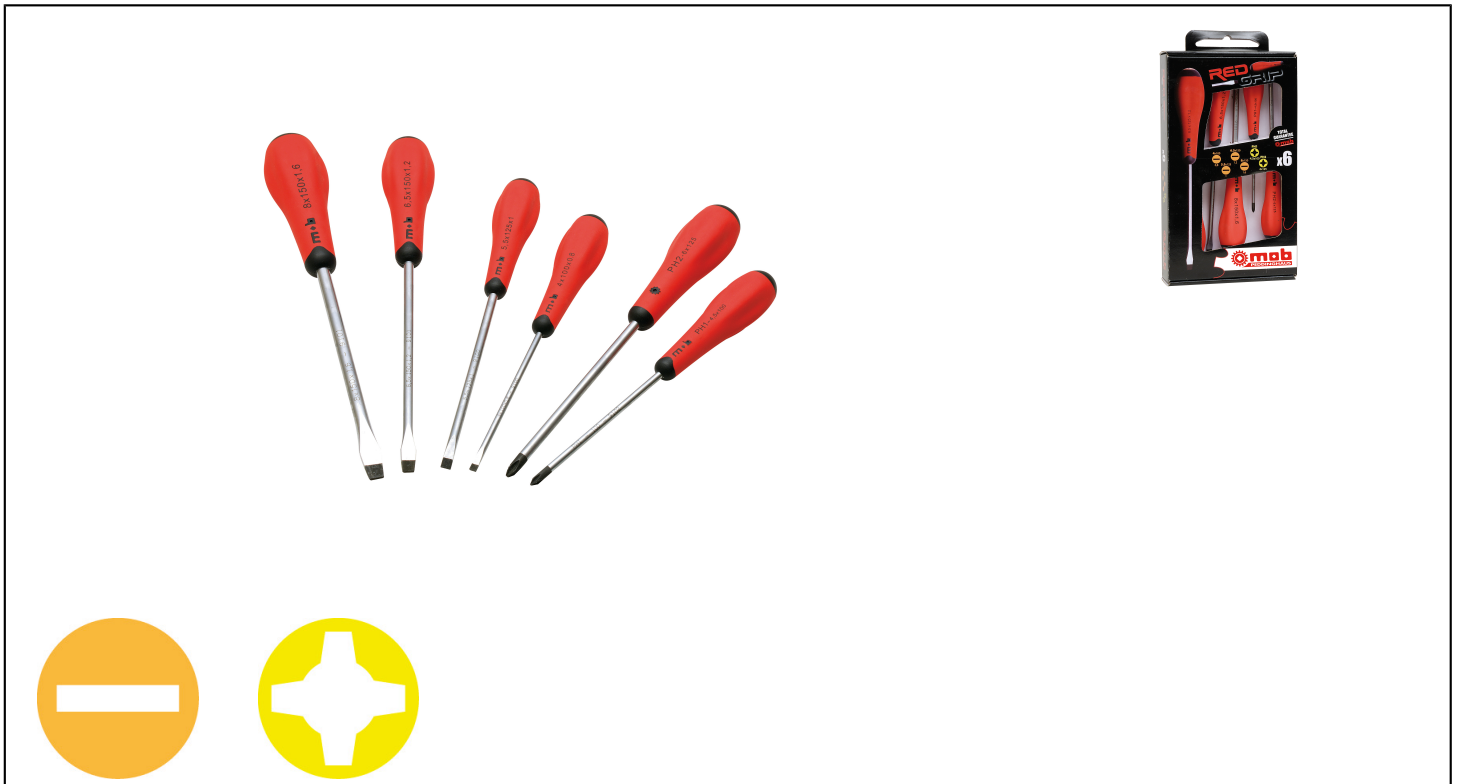

SCHRAUBENDREHERSATZ, 6-TEILIG - PHILLIPS Réf.: 9129001101

Eigenschaften

Kraft - Präzision - Schnelligkeit. ERGONOMIE: 2-Komponenten-Griff aus Neopren und Polypropylen. Für einen bequemen, optimalen Halt und gleichzeitig eine hohe Belastbarkeit des Schraubendrehers. Hohes Drehmoment durch die Sechskant-Form des Griffs. Die sechs Seiten führen die Finger ganz automatisch während einer kraftvollen Verwendung. QUALITÄT: Unlösbare Verbindung zwischen Griff und Klinge. SCHNELLIGKEIT: Verjüngung des Körpers für ein schnelles Schrauben. Rollt nicht beim Ablegen. KUGELKOPF: Kopf angepasst an den Druck. Farbmarkierung an der unteren Seite des Griffs für ein schnelles Erkennen des gewünschten Schraubendrehers. PRAKTISCH: Sichtbarkeit durch rote Farbe. Neopren: Leicht zu reinigen. Geschmiedeter und gehärteter Chrom-Vanadium-Stahl. FINISH: Verchromt und geschliffen. Phosphatierte Spitze. QUALITATIV HOCHWERTIGER STAHL FÜR JEDE SPITZE: Schlitz, Philips und Pozidriv: Chrom-Vanadium-Legierung. Torx: Mangan-Silizium.

SCHRAUBENDREHERSATZ, 6-TEILIG - PHILLIPS Réf.: **9129001101**

Komponenten

9100

4x100x0,8 - 5,5x125x1 -
6,5x150x1,2 - 8x150x1,6

Komponenten

9102

PH1 - PH2

NOVALIA SAS 2 rue de Bergognon 42500 LE CHAMBON F.
FRANCE - www.novalia.pro