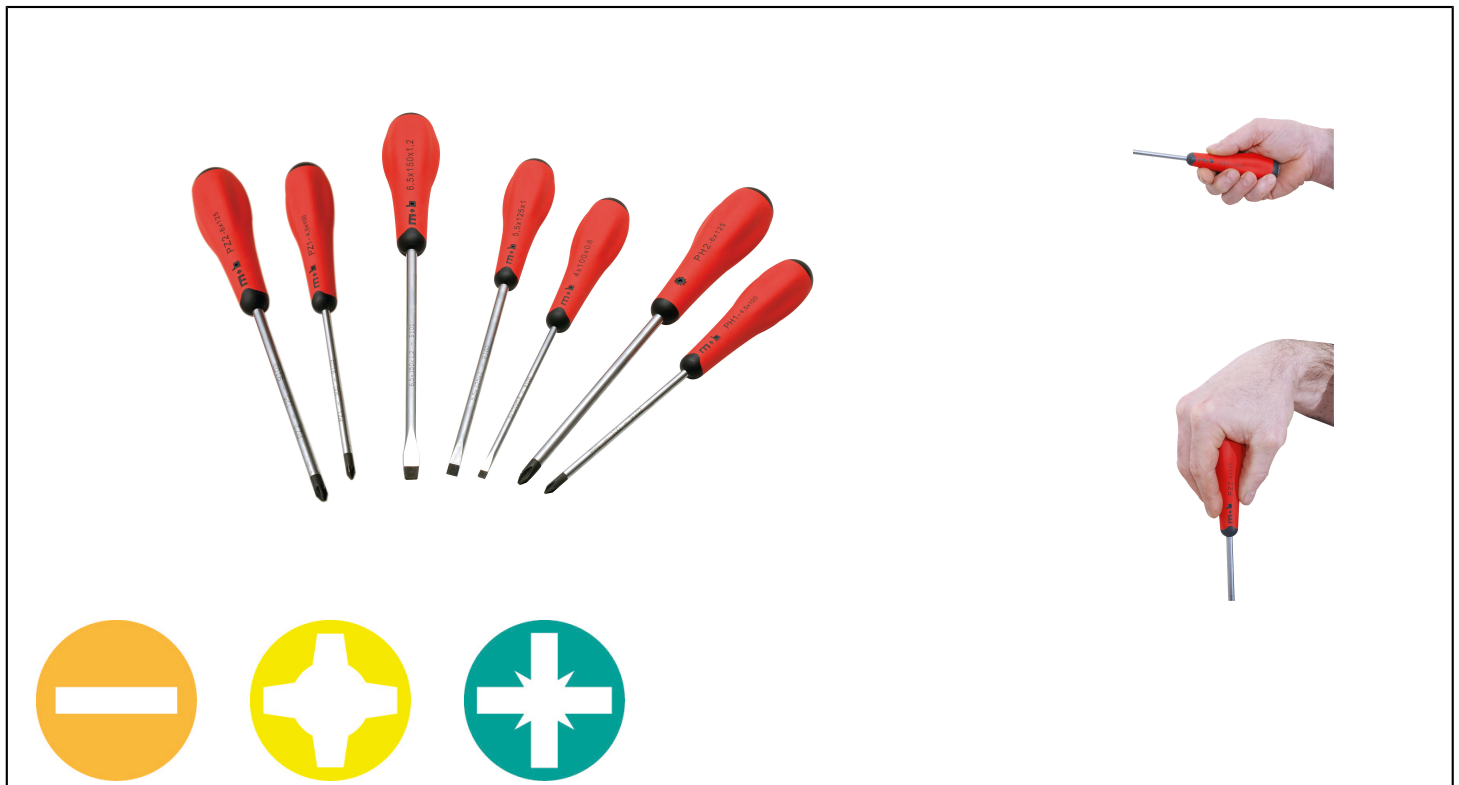

SET MET 7 SCHROEVENDRAAIERS Réf.: 9129100101

Kenmerken

Kracht - precisie - snelheid: Combinatie van 2 materialen: Neopreen en polypropyleen. Een zeer krachtig koppel dankzij de vorm met zes lobben. De 6 lobben steunen de vingers op een natuurlijke manier tijdens krachtig vastdraaien. Kwaliteit: Gegoten mes: onbreekbaar. Snelheid: Verdunning van het lichaam van de schroevendraaier voor snel vastdraaien. De voordelen van een ronde schroevendraaier: Vorm aangepast aan uw hand. Natuurlijke herstelbeweging. De voordelen van een schroevendraaier met een vierkant of driehoekig lichaam: Ontwikkeling van een krachtig draaimoment zonder overdreven aandaaikracht. Geplaatst, niet rollen. Praktisch: hoge zichtbaarheid van de rode kleur: niet te verliezen. Nieuwe generatie neopreen: gemakkelijk schoon te maken. Zachte bolvormige kop: vorm aangepast aan duwen. Markering met kleurcode voor gemakkelijke identificatie. Voor elke opdruk een staalkwaliteit: Voor sleufschroevendraaiers, schroevendraaiers met opdruk van het type Phillips en Pozidriv: staal gelegeerd met chroom en vanadium. Voor schroevendraaiers die geschikt zijn voor Torx-type vingerafdrukken: staal gelegeerd met mangaan en silicium alleen geschikt voor gebruik van dit type vingerafdruk. Markering: Markering door middel van kleurentampondruk op de bovenkant van het handvat. Dubbele maatmarkering: zijdelingse tampondruk op het handvat en lasermarkering op het lemmet. Afwerking: mes met gesatineerde chromen afwerking. Gefosfateerde voetafdruk voor betere grip.