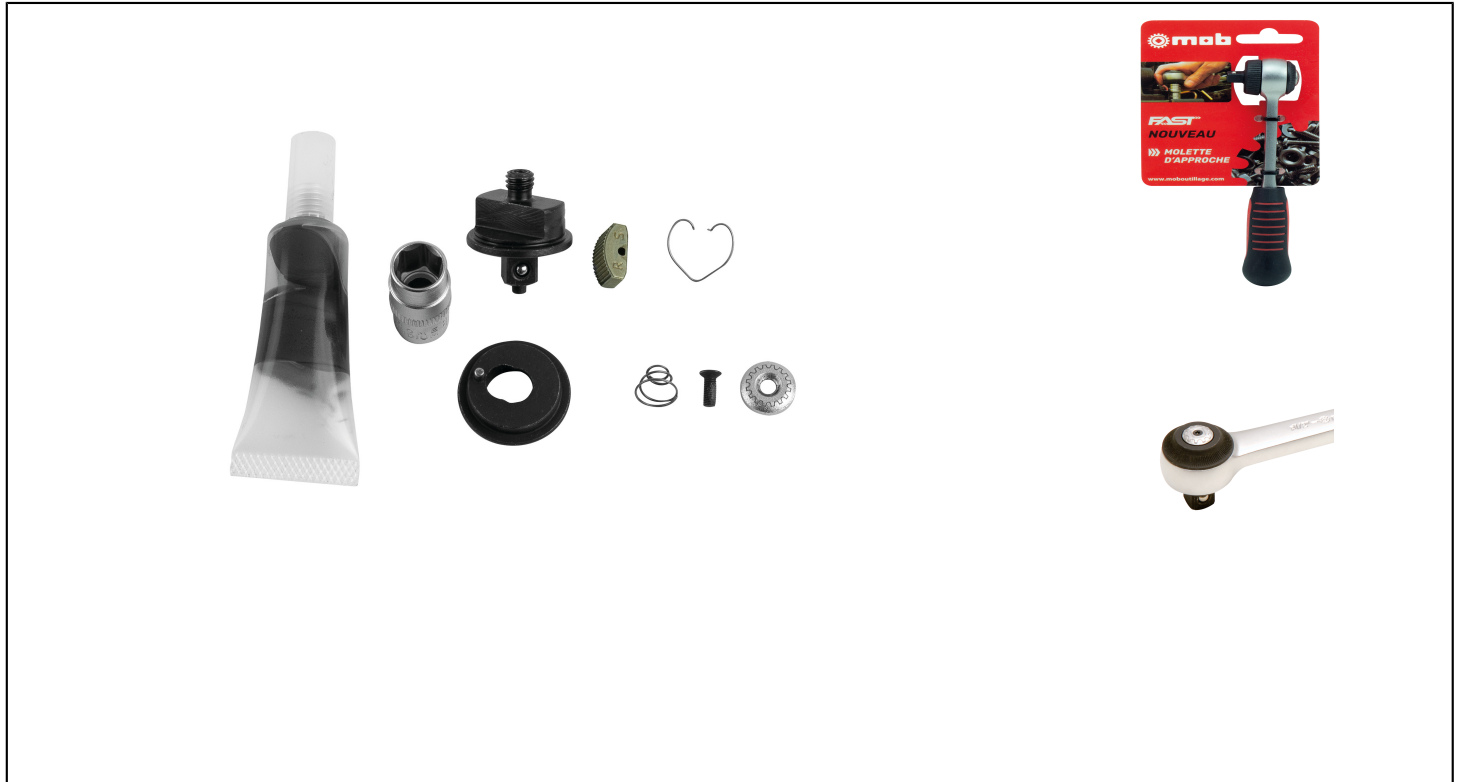

DUPLI-REPAIR KIT FAST UMSCHALTKNARRE, 1/4" Réf.: 92007200K1

Eigenschaften

Produktdaten

g

Artikelnr.

92007200K1

G

NOVALIA SAS 2 rue de Bergognon 42500 LE CHAMBON F.
FRANCE - www.novalia.pro