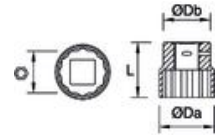

**STECKSCHLÜSSEL-EINSÄTZE - 6-KANT, 1" Réf.:
921436001**

Eigenschaften

Die Einsätze werden mit einem Lock Pin montiert: Der Lockpin ermöglicht den Einsatz des Stückes zu sichern (Steckschlüsseinsatz, Umschaltknarre). Schutzlinie am Vierkant-Profil: Bessere Verteilung der Ladung, verhindert eine Beschädigung des Profils. 100 % geschmiedet. Aus Chrom-Vanadium-Stahl, einem besonderen Material für Einsätze und weiterem Zubehör. Härte von 40 bis 46 HRC: Optimal für eine lange Gebrauchsfähigkeit.

Produktdaten

Dim mm	L mm	ØDa mm	ØDb mm	 g	Garantie (nb d'année) / G	Ref.		Code EAN
36	65	53	45	480	E	9214360001	1	3303809001429
41	71	57	45	570	E	9214410001	1	3303809001436
46	76	65	50	805	E	9214460001	1	3303809001443
50	78	71	55	965	E	9214500001	1	3303809001450
55	81	77	57	1145	E	9214550001	1	3303809001467
60	84	82	57	1285	E	9214600001	1	3303809001474
65	89	89	57	1490	E	9214650001	1	3303809001481
70	94	94	68	1895	E	9214700001	1	3303809001498
75	98	100	68	2140	E	9214750001	1	3303809001504
80	104	105	68	2285	E	9214800001	1	3303809001528