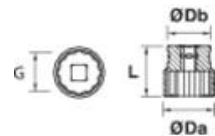

## 12-POINT SOCKET 1/4" Réf.: 9216C30001

### Characteristics

**RESISTANCE:** The squares sharp edges suppression increases their resistance. **ERGONOMY:** The socket handling is easy thanks to its external shape adequate to a good grip. The form of the sockets is marked so that they can be found easily. 12 sides for powerful tightening in narrow spaces. Chrome vanadium steel, best material for sockets and other accessories. **Hardness:** 40 to 46 HRC: Long durability.

### Product data

Dim mm	ØDb mm	ØDa mm	L mm	 g	Garantie (nb d'année) / G	Ref.		Code EAN
3,2	11,85	6	25	9	E	9216C30001	5	3303809216038
4	11,85	6,8	25	9	E	9216040001	5	3303809216045
4,5	11,85	7,4	25	10	E	9216B40001	5	3303809216014
5	11,85	8	25	10	E	9216050001	5	3303809216052
5,5	11,85	8,7	25	10	E	9216A50001	5	3303809216557
6	11,85	9,3	25	11	E	9216060001	5	3303809216069
7	11,85	10,8	25	11	E	9216070001	5	3303809216076
8	11,85	11,5	25	11	E	9216080001	5	3303809216083
9	12	12,85	25	12	E	9216090001	5	3303809216090
10	12	14,35	25	17	E	9216100001	5	3303809216106
11	14	15,85	25	17	E	9216110001	5	3303809216113
12	14	16,85	25	18	E	9216120001	5	3303809216120

## 12-POINT SOCKET 1/4" Réf.: **9216C30001**

Dim mm	ØDb mm	ØDa mm	L mm	 g	Garantie (nb d'année) / G	Ref.		Code EAN
13	14	17,85	25	24	E	9216130001	5	3303809216137
14	14	19,7	25	28	E	9216140001	5	3303809216144