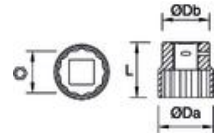

**STECKSCHLÜSSEL-EINSATZ 12-KANT, 3/4" Réf.:
9218220001**

Eigenschaften

Lockpin ermöglicht den Einsatz des Stückes zu befestigen (Steckschlüsseinsatz, Umschaltknarre). Schutzlinie am Vierkant-Profil: Bessere Verteilung der Ladung, verhindert eine Beschädigung des Profils. 100 % geschmiedet. Aus Chrom-Vanadium-Stahl, einem besonderen Material für Einsätze und weiterem Zubehör. Härte von 44 bis 48 HRC: Hohe Belastbarkeit.

Produktdaten

Dim mm	L mm	ØDa mm	ØDb mm	 g	G	Artikelnr.		EAN Code
22	51	33	36	215	E	9218220001	1	3303809000637
23	50	34	36	220	E	9218230001	1	3303809000644
24	52	34	36	230	E	9218240001	1	3303809000651
26	52	37	36	220	E	9218260001	1	3303809000668
27	52	38	36	250	E	9218270001	1	3303809000675
28	52	39	36	250	E	9218280001	1	3303809000682
29	53	42	38	275	E	9218290001	1	3303809000699
30	53	42	38	275	E	9218300001	1	3303809000729
32	56	44	38	295	E	9218320001	1	3303809000736
33	56	46	38	320	E	9218330001	1	3303809000743
35	58	48	42	380	E	9218350001	1	3303809000750
36	57	50	42	410	E	9218360001	1	3303809000767

STECKSCHLÜSSEL-EINSATZ 12-KANT, 3/4" Réf.:

9218220001

Dim mm	L mm	ØDa mm	ØDb mm	 g	G	Artikelnr.		EAN Code
38	60	53	45	465	E	9218380001	1	3303809000774
40	62	54	45	495	E	9218400001	1	3303809000781
41	64	56	45	545	E	9218410001	1	3303809000798
42	64	57	45	550	E	9218420001	1	3303809000828
46	68	62	47	640	E	9218460001	1	3303809000835
50	72	69	49	770	E	9218500001	1	3303809000842
55	72	69	49	770	E	9218550001	1	3303809000859