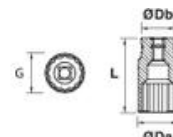

STECKSCHLÜSSEL-EINSATZ 12-KANT, 3/8" Réf.: 9226070001

Eigenschaften

BELASTBARKEIT: Das Vierkant-Profil ohne scharfe Winkel hält höchsten Belastungen stand. **ERGONOMIE:** Eine spezielle Griffmulde ermöglicht eine leichte Handhabung des Einsatzes. Die Einsätze sind so gekennzeichnet, dass sich leicht der gewünschte Einsatz finden lässt. 6 Kanten für eine effiziente Leistung. Aus Chrom-Vanadium-Stahl, dem besten Material für Einsätze und weiterem Zubehör. Härte von 40 bis 46 HRC: Optimal für eine lange Gebrauchsfähigkeit.

Produktdaten

Dim mm	ØDb mm	ØDa mm	L mm	 g	Garantie (nb d'année) / G	Ref.		Code EAN
7	16,9	10,7	63	48	E	9226070001	5	3303809226075
8	16,9	11,9	63	49	E	9226080001	5	3303809226082
9	16,9	13,2	63	52	E	9226090001	5	3303809226099
10	16,9	14,4	63	52	E	9226100001	5	3303809226105
11	16,9	15,7	63	60	E	9226110001	5	3303809226112
12	16,9	16,4	63	73	E	9226120001	5	3303809226129
13	17	17,8	63	74	E	9226130001	5	3303809226136
15	18	21	63	84	E	9226150001	5	3303809226150
16	18	21,8	63	97	E	9226160001	5	3303809226167
17	19	23,8	63	123	E	9226170001	5	3303809226174
18	20	24,6	63	124	E	9226180001	5	3303809226181
19	20	25,7	63	138	E	9226190001	5	3303809226198

NOVALIA ESPAÑA Portugetxe 51, of.204 20018 San Sebastián

STECKSCHLÜSSEL-EINSATZ 12-KANT, 3/8" Réf.:

9226070001

Dim mm	ØDb mm	ØDa mm	L mm	 g	Garantie (nb d'année) / G	Ref.		Code EAN
20	20	27,2	63	157	E	9226200001	5	3303809226204
21	22	28	63	164	E	9226210001	5	3303809226211
22	22	29,7	63	188	E	9226220001	5	3303809226228
23	22	31	63	194	E	9226230001	5	3303809226235
24	22	31,9	63	210	E	9226240001	5	3303809226242