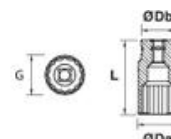

12-KANT DOP SERIE LANG 1/2" Réf.: 9227120001

Kenmerken

ERGONOMIE: Hanteren van doppen is gemakkelijk dankzij een steun aan de buitenkant ontworpen voor pakken. Om snel de gewenste dop te vinden, is de afmeting gemarkeerd op de hele omtrek. Steun aan buitenkant voor een betere grip. Het verwijderen van de scherpe hoeken van de vierkanten verhoogt hun weerstand. Contactdoos in Chroom-Vanadium-staal, het beste materiaal voor de vervaardiging van contactdozen en accessoires.

Productgegevens

Dim mm	ØDb mm	ØDa mm	L mm	 g	Garantie (nb d'année) / G	Ref.		Code EAN
12	22	17,8	78	128	E	9227120001	5	3303809227126
13	22	19	78	130	E	9227130001	5	3303809227133
14	22	20,3	78	132	E	9227140001	5	3303809227140
15	22	21,5	78	132	E	9227150001	5	3303809227157
16	22	23	78	140	E	9227160001	5	3303809227164
17	22	24	78	150	E	9227170001	5	3303809227171
18	22	25,3	78	160	E	9227180001	5	3303809227188
19	24	26,5	78	160	E	9227190001	5	3303809227195
20	24	28	78	175	E	9227200001	5	3303809227201
21	25	29	78	180	E	9227210001	5	3303809227218
22	25	30	78	180	E	9227220001	5	3303809227225
23	26	31	78	190	E	9227230001	5	3303809227232

NOVALIA ESPAÑA Portugetxe 51, of.204 20018 San Sebastián

12-KANT DOP SERIE LANG 1/2" Réf.: **9227120001**

Dim mm	ØDb mm	ØDa mm	L mm	 g	Garantie (nb d'année) / G	Ref.		Code EAN
24	26	33	78	195	E	9227240001	5	3303809227249
25	26	34	78	195	E	9227250001	5	3303809227256
26	28	35	78	195	E	9227260001	5	3303809227263
27	28	36	78	200	E	9227270001	5	3303809227270
28	28	38	78	200	E	9227280001	5	3303809227287
29	28	39	78	200	E	9227290001	5	3303809227294
30	28	40	78	205	E	9227300001	5	3303809227300
32	28	42	78	205	E	9227320001	5	3303809227324