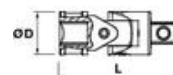

## CARDANGEWRIGHT UNIVERSEEL 1/4" Réf.: 925000001

### Kenmerken

Om het koppel over te brengen met een hoek, voor aanpassing aan alle omstandigheden. Geremd scharnier om de hoek te behouden. KRACHTIG: Het onderdrukken van de rechte hoeken van vierkanten verbetert hun kracht. Gesmeed, gedraaid. Vervaardigd in Chroom-Vanadium staal, het beste materiaal voor de vervaardiging van stopcontacten en accessoires. Hardheid: van 40 tot 46 Hrc. Optimale verhouding hardheid/levensduur. Gemonteerd met een "lock pin"-plunjer: maakt het mogelijk om de socket aan het element te bevestigen (socket, ratel).