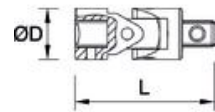

CARDANGEWRIGHT UNIVERSEEL, DOP 3/4" Réf.: 925300001

Kenmerken

Om het koppel over te brengen met een hoek, voor aanpassing aan alle omstandigheden. Geremd scharnier om de hoek te behouden. Gemonteerd met een 'lock pin': om de elementen een geheel te laten vormen (verlengstuk, dop, ratel). Vierkante beschermingsradius: verdeelt de belasting en voorkomt dat het vierkant breekt. 100% gesmeed gedraaid. Vervaardigd in chroom-vanadium staal, het beste materiaal voor de vervaardiging van stopcontacten en accessoires. Hardheid: van 40 tot 46 Hrc. Optimale verhouding hardheid/levensduur.

Productgegevens

L mm	ØD mm	 g	Garantie (nb d'année) / G	Ref.		Code EAN	Sur carte / On card	Code EAN
143	40	600	E	925300001	1	330380900053	9253001001	3303800008861

NOVALIA SAS 2 rue de Bergognon 42500 LE CHAMBON F. FRANCE - www.novalia.pro
PEDDINGHAUS Handwerkzeuge In der Graslake 35 58332 Schwelm DEUTSCHLAND - www.peddinghaus.de
NOVALIA SA Str. Narciselor nr.50 500251 - Braşov ROMÂNIA www.mob-ius.ro
NOVALIA ESPAÑA Portuetxe 51, of.204 20018 San Sebastián