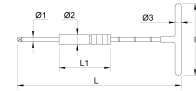

POWER SPIN 1/2" Réf.: 9278121001

Kenmerken

In de fase snel aanhalen/losdraaien: de T-sleutel draait extreem snel, zonder wrijving. De rode aluminium greep blijft in de hand terwijl de as draait. In de laatste aandraaifase kan extra krachtig worden aangedraaid door de handgreep, met een of zelfs 2 handen.

Productgegevens

L mm	l mm	l1 mm	Ø1 mm	Ø2 mm	Ø3 mm	 g	Garantie (nb d'année) / G	Ref.		Code EAN
330	243	102	16	31	12	1080	E	9278121001	1	3303809011633

NOVALIA SAS 2 rue de Bergognon 42500 LE CHAMBON F. FRANCE - www.novalia.pro