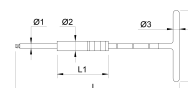

SPIN POWER, 1/2" Réf.: 9278121001**Eigenschaften**

Der T-Griff dreht sich extrem schnell und reibungslos. Während einer schnellen Anzieh-/Lösephase: Der rote Aluminiumgriff dient zur Führung und Werkzeugkontrolle, während sich die Achse dreht. Der Stab wurde aus robustem Chrom-Vanadium-Stahl gefertigt und vernickelt. Der freilaufende, verschiebbare Griff wurde aus eloxiertem Aluminium gefertigt. Der Ring zum Lösen kann in drei verschiedene Positionen gebracht werden. Leistungsfähig: Am Ende des Festschraubens kann mit einer oder sogar mit zwei Händen gearbeitet werden.

**Produktdaten**

L mm	l mm	l1 mm	Ø1 mm	Ø2 mm	Ø3 mm	 g	G	Artikelnr.		EAN Code
330	243	102	16	31	12	1080	E	9278121001	1	3303809011633

NOVALIA SAS 2 rue de Bergognon 42500 LE CHAMBON F.
FRANCE - www.novalia.pro
PEDDINGHAUS Handwerkzeuge In der Graslake 35
58332 Schwelm DEUTSCHLAND - www.peddinghaus.de
NOVALIA SA Str. Narciselor nr.50 500251 - Braşov ROMÂNIA
www.mob-ius.ro
NOVALIA ESPAÑA Portuete 51, of.204 20018 San Sebastián