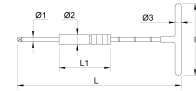

POWER SPIN 1/4"; Réf.: 9278141001

Kenmerken

In de fase snel aanhalen/losdraaien: de T-sleutel draait extreem snel, zonder wrijving. De rode aluminium greep blijft in de hand terwijl de as draait. Stang van chroom-vanadium, nikkel-chroom afwerking. Draaigreep van gekarteld geanodiseerd aluminium. Ontgrendelring voor afstelling in 3 standen.

Productgegevens

L mm	l mm	l1 mm	Ø1 mm	Ø2 mm	Ø3 mm	 g	Garantie (nb d'année) / G	Ref.		Code EAN
325	142	102	9	19		330	E	9278141001	1	3303809011626

NOVALIA SAS 2 rue de Bergognon 42500 LE CHAMBON F. FRANCE - www.novalia.pro