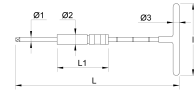

SPIN POWER 1/4" SUR CARTE Réf.: 9278141001

Caractéristiques

En phase de serrage / desserrage rapide : la clé en T tourne extrêmement vite, sans friction. La poignée aluminium rouge reste dans la main pendant que l'axe tourne. Tige en Chrome Vanadium finition Nickel-Chrome. Poignée rotative en aluminium anodisé moleté. Bague de déverrouillage pour ajustage en 3 positions.

Données Produits

L mm	l mm	l1 mm	Ø1 mm	Ø2 mm	Ø3 mm	 g	Garantie (nb d'année) / G	Ref.		Code EAN
325	142	102	9	19		330	E	9278141001	1	3303809011626

NOVALIA SAS
 2 rue de Bergognon 42500
 LE CHAMBON FEUGEROLLES
 FRANCE
www.novalia.pro