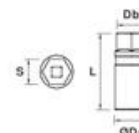

### Eigenschaften

**ERGONOMIE:** Leichte Handhabung der Steckschlüsseinsätze durch eine Griffmulde außen. Größen gekennzeichnet, um schneller den gewünschten Einsatz zu finden. **STABILITÄT:** Entfernen der scharfen Kanten für eine höhere Belastbarkeit des Vierkants. Einsatz aus Chrom-Vanadium-Stahl, dem besten Material zur Herstellung von Einsätzen und Zubehör.

### Produktdaten

| S mm | L mm | ØDb mm | ØDa mm |  g | Garantie (nb d'année) / G | Ref.       |  | Code EAN                          | Sur carte / On card | Code EAN |
|------|------|--------|--------|---|---------------------------|------------|---|-----------------------------------|---------------------|----------|
| 16   | 67   | 19     | 22     | 110   | E                         | 9281160001 | 1   | 330380928192811610013303809281173 |                     |          |
| 21   | 67   | 24     | 28     | 160   | E                         | 9281210001 | 1   | 330380928192812110013303809281227 |                     |          |