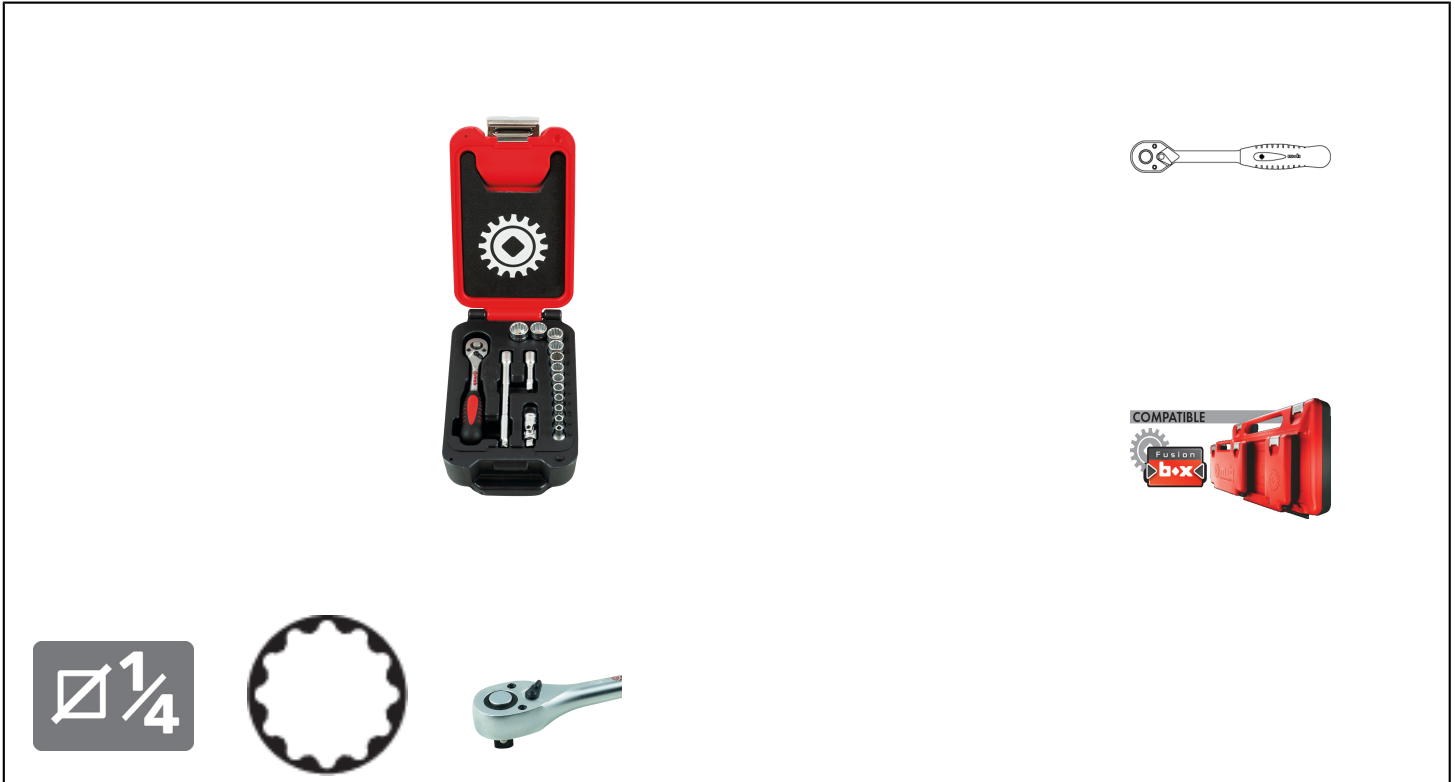

**KNARRENSATZ, 1/4" IN FUSION BOX, 16-TEILIG,
12-KANT Réf.: 9415016101**

Eigenschaften

1/4" Knarrensatz in Fusion box: Hebelumschaltknarre - Auch an schwer zugänglichen Stellen einsetzbar. Richtungswechsel durch Hebel. Auswurf durch Druckknopf. // 12x Steckschlüssel-Einsätze 12-kant: 4/5/5,5/6-14 mm // 1x Hebelumschaltknarre // 1x Kardangelenk // 2x Verlängerung 50 + 125 mm. BOX: Aus PEHD - High Density Polyethylen. Schlagfest, im Gegensatz zu Metallkoffern, die schnell verbeulen. Metallverschlüsse. Abmessungen: 135x215x60 mm. Kompatibel mit weiteren Boxen: stapelbar.

KNARRENSATZ, 1/4" IN FUSION BOX, 16-TEILIG, 12-KANT Réf.: **9415016101**

Komponenten

9200

9216

4-5-5,5-6-7-8-9-10-11-12-13-1
mm

Komponenten

9260

50-125 mm