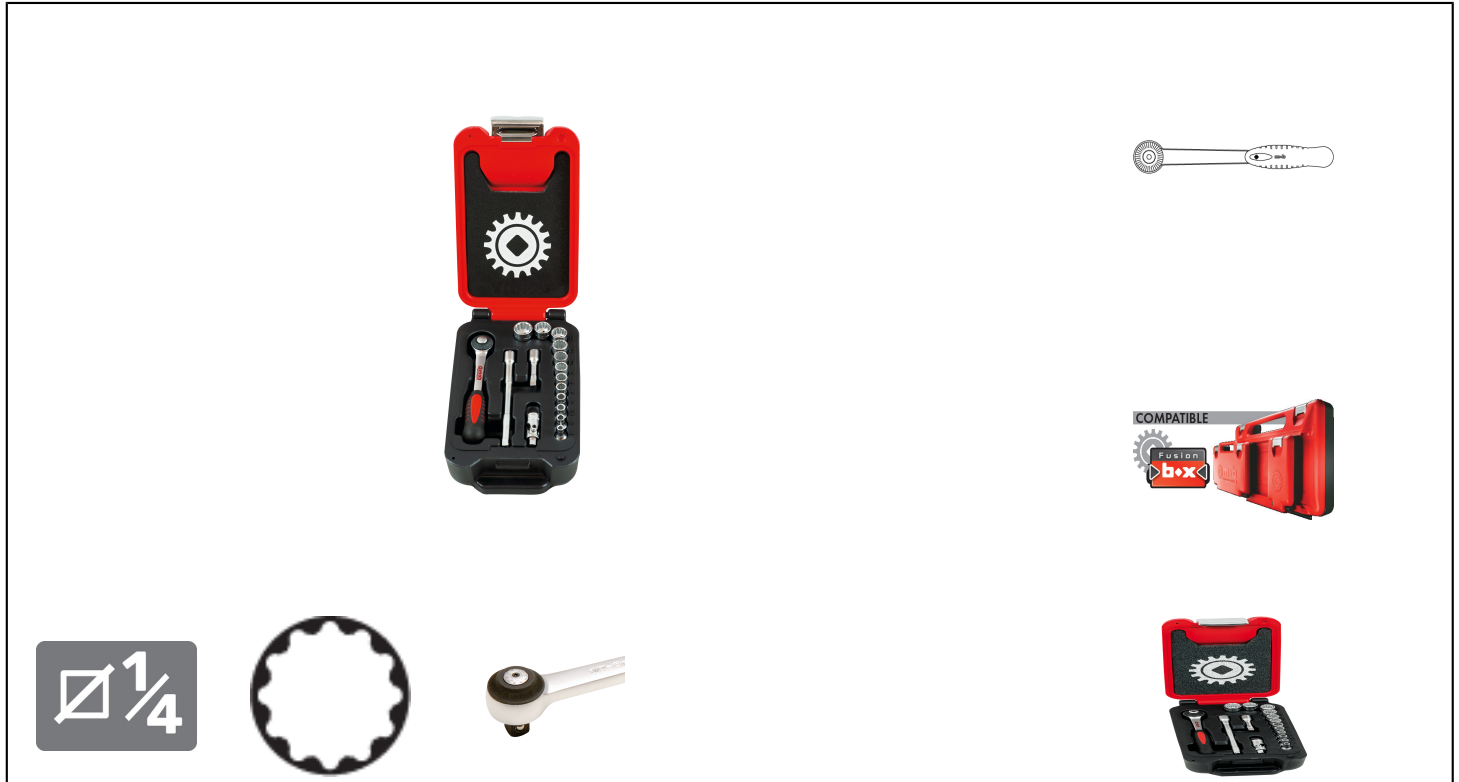

16-TEILIGER KNARRENSATZ 12-KANT 1/4 IN FUSION BOX, KLEIN Réf.: 9415016301

Eigenschaften

Produktdaten

Nb pièces / Nb pieces	Dim mm	g	Garantie (nb d'année) / G	Ref.		Code EAN
16	135x215x60	1000	E	9415016301	1	3303809002433

NOVALIA SAS 2 rue de Bergognon 42500 LE CHAMBON F.
FRANCE - www.novalia.pro

PEDDINGHAUS Handwerkzeuge In der Graslake 35
58332 Schwelm DEUTSCHLAND - www.peddinghaus.de

NOVALIA SA Str. Narciselor nr.50 500251 - Braşov ROMÂNIA
www.mob-ius.ro

NOVALIA ESPAÑA Portuete 51, of.204 20018 San Sebastián