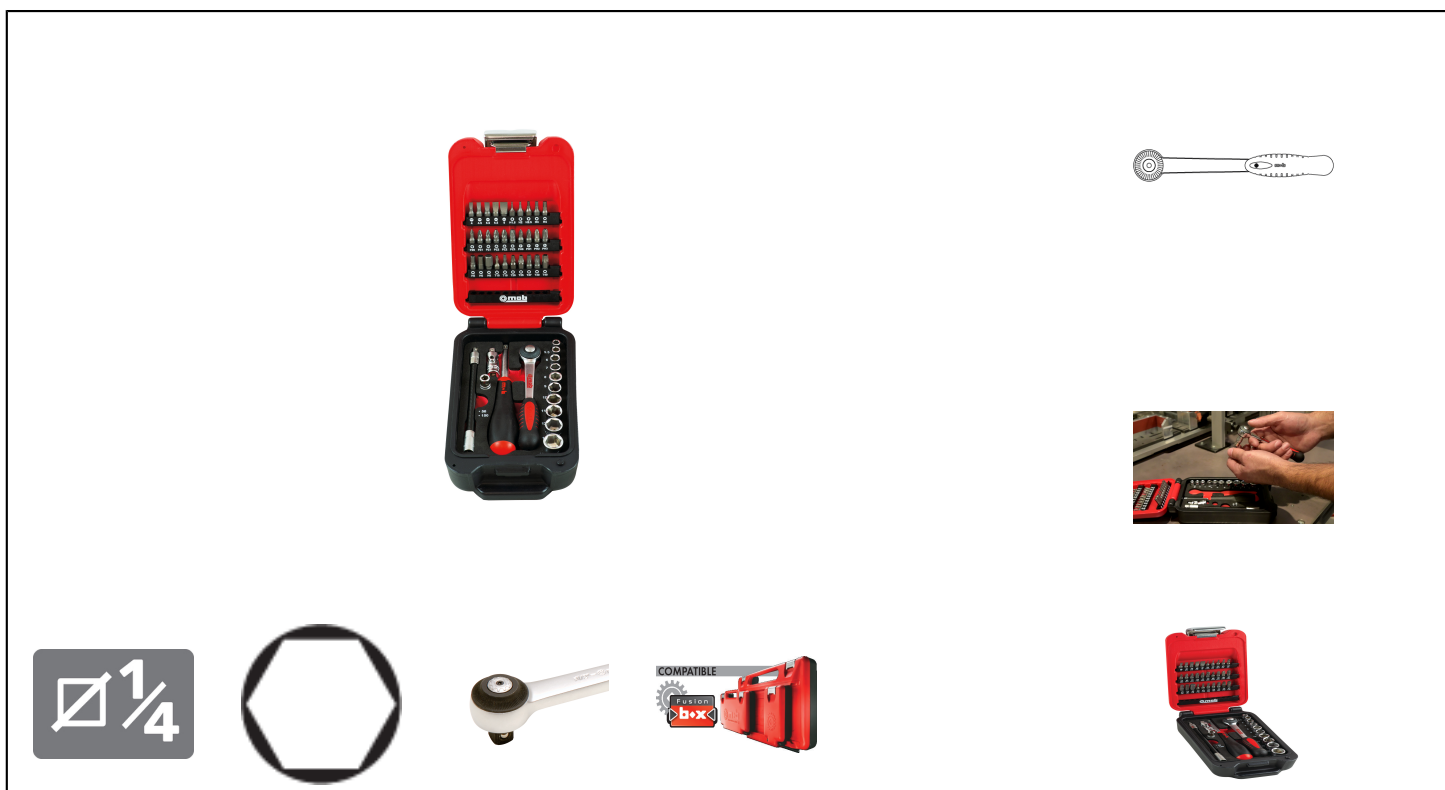

## BOX KOFFERTJE 1/4", 46 STUKS, 6-KANT RONDE RATEL Réf.: 9416046001

### Kenmerken

Compleet koffertje 1/4" en schroeven: premium ratel 72 tanden, 10 doppen, een schroevendraaiergreep, 30 schroefbits, verlengstukken waarvan een flexibel. PREMIUM RATEL: Snel vergrendelen en ontgrendelen van de doppen met drukknop. Doppen of accessoires komen niet los van de ratel. De draaihoek van 5° (72-tands ratel) zorgt voor hoge prestaties in krappe ruimtes. De ratelkoppen hebben een kleine footprint om maximale toegankelijkheid te bieden. Ronde kop: het veranderen van de draairichting kan eenvoudig met de duim over de gehele omtrek van het hoofd. Comfortabele handgreep van twee materialen ontworpen om in alle posities te werken: polypropyleen voor meer weerstand, elastomeer voor een goede hantering (grip). Body-handvat verbinding van de ratel bestudeerd om niet te interfereren met de hand bij het grijpen. SOCKETS: Het weglaten van de scherpe hoeken van de vierkanten verhoogt hun weerstand en beschermt de moeren tegen breeuwen. Het hanteren van de behuizingen is gemakkelijk gemaakt dankzij een externe schouder voor de grip. Maataanduiding rondom. Zeskantdoppen voor krachtig vastdraaien. BOX: gemaakt van High Density Polyethylene (HDPE), heeft geen last van schokken zoals metalen dozen, die gedeukt moeten worden. Metalen gespen. Tweekleurig schuim voor gemakkelijke identificatie van ontbrekende onderdelen. Afmeting: 135x215x60mm.