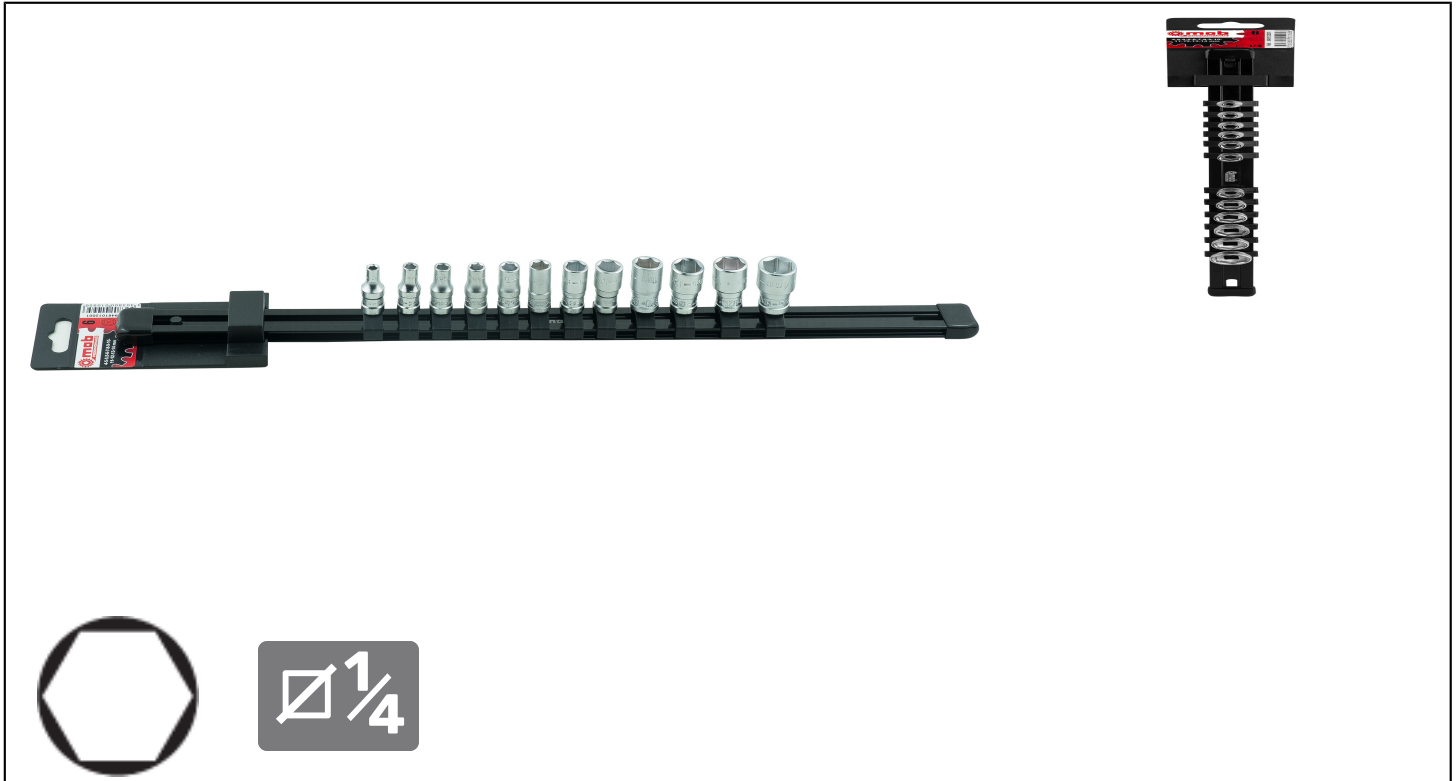

**STECKSCHLUESSELEINSÄTZE IM SET 12-TEILIG -  
6-KANT, 1/4" Réf.: 9481012001**

**Eigenschaften**

Belastbarkeit: Das Vierkant-Profil hält höchsten Belastungen stand. Einsätze aus Chrom-Vanadium-Stahl, einem besonderen Material für Einsätze und weiterem Zubehör. Steckleiste aus Plastik. Individuelle Halterungen für die herausnehmbaren Einsätze. 4-5-5.5-6-7-8-9-10-11-12-13-14 mm.

**Produktdaten**

Pans / sides	Contenu / Content	L mm	 g	Garantie (nb d'année) / G	Ref.		Code EAN
6	4-5-5.5-6-7-8-9-10-11-12-13-14 mm	483	296	E	9481012001	1	3303800010956

**NOVALIA SAS** 2 rue de Bergognon 42500 LE CHAMBON F. FRANCE - [www.novalia.pro](http://www.novalia.pro)  
**PEDDINGHAUS** Handwerkzeuge In der Graslake 35 58332 Schwelm DEUTSCHLAND - [www.peddinghaus.de](http://www.peddinghaus.de)  
**NOVALIA SA** Str. Narciselor nr.50 500251 - Braşov ROMÂNIA [www.mob-ius.ro](http://www.mob-ius.ro)  
**NOVALIA ESPAÑA** Portuetxe 51, of.204 20018 San Sebastián