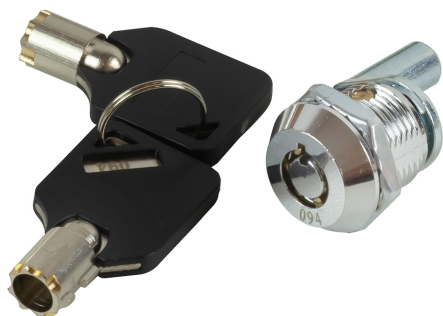

ERSATZTEILE, SPERRE UND SCHLÜSSEL 3 N. Réf.: 9513070401

Eigenschaften

Produktdaten

 g	Garantie (nb d'année) / G	Ref.		Code EAN
60	G5	9513070401	1	3303809008480

NOVALIA SAS 2 rue de Bergognon 42500 LE CHAMBON F.
 FRANCE - www.novalia.pro
PEDDINGHAUS Handwerkzeuge In der Graslake 35
 58332 Schwelm DEUTSCHLAND - www.peddinghaus.de
NOVALIA SA Str. Narciselor nr.50 500251 - Braşov ROMÂNIA
www.mob-ius.ro
NOVALIA ESPAÑA Portuetxe 51, of.204 20018 San Sebastián