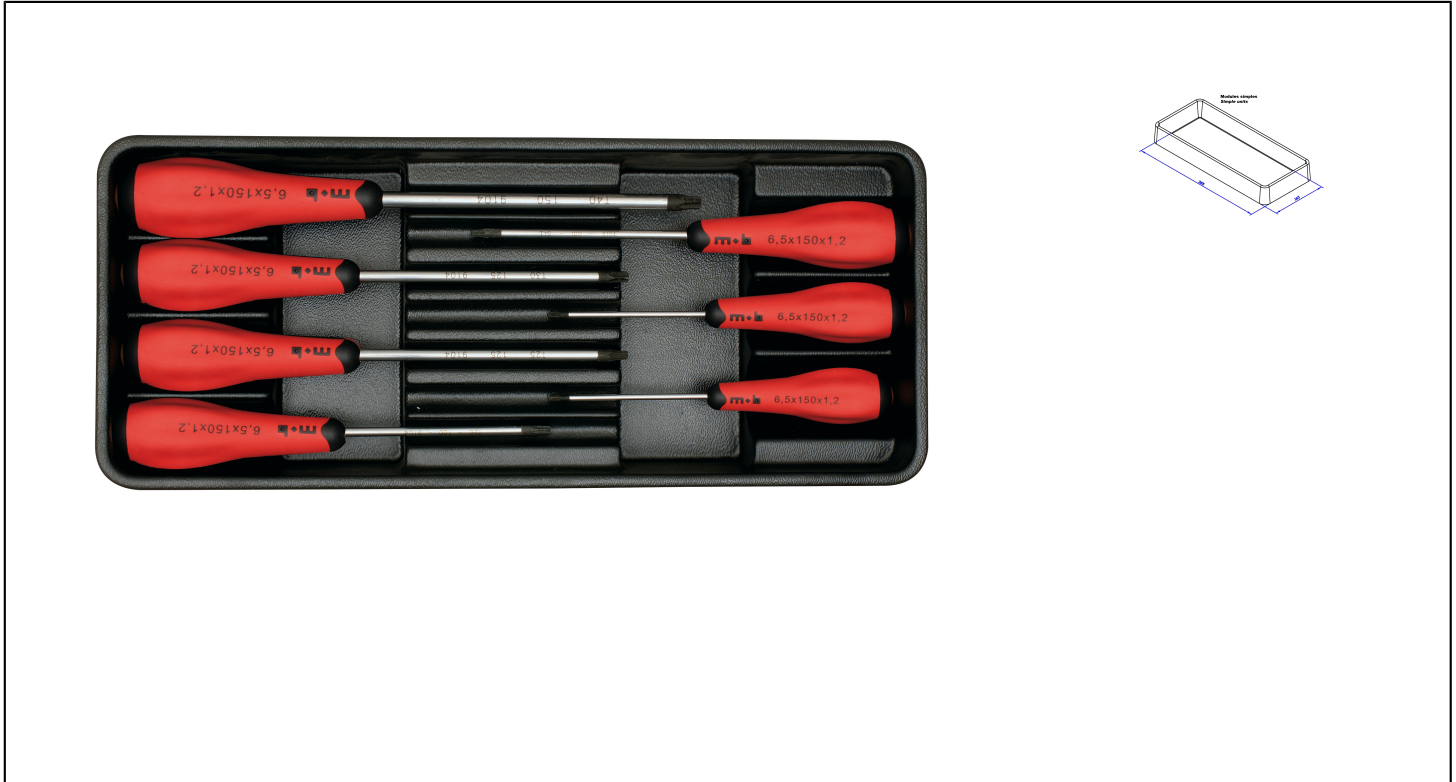

MODULES VAN 7 SCHROEVENDRAAIERS Réf.: 9549007001

Kenmerken

In thermogevormde module van 385 x 165 mm.

Productgegevens

Contenu / Content	 g	Garantie (nb d'année) / G	Ref.		Code EAN
3,5x100-4x100 5,5x125-6,5x150 - 8x150 - PH1 PH2	705	IN	9549007001	1	3303809554031
3,5x100-4x100 5,5x125-6,5x150 - 8x150 - PZ1 PZ2	705	IN	9549007101	1	3303809554192
2,5x75-3,5x100-4x100	570	IN	9549007401	1	3303809005458
PH0-PH1-PH2 - PZ0-PZ1-PZ2 - 8x150	665	IN	9549007501	1	3303809005465
T8-T10-T15-T20-T25-T	660	IN	9549007201	1	3303809554208