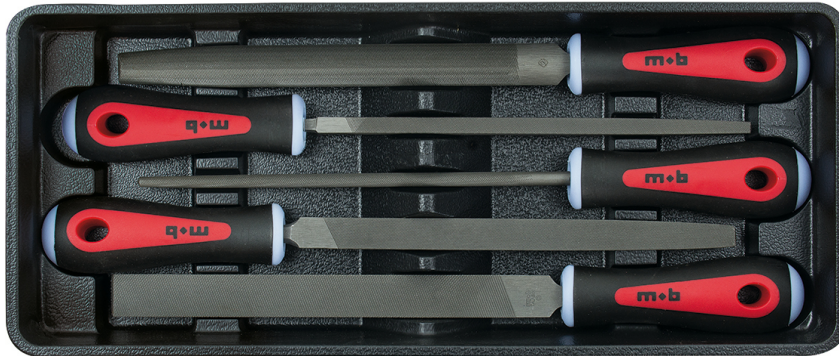

## MODUL MIT 5 FEILEN Réf.: **9553005001**

### Eigenschaften

200 mm Hieb 1: 1 Flachstumpf // 200 mm Hieb 2: 1 Halbrund - 1 Vierkant - 1 Dreikant - 1 Rund