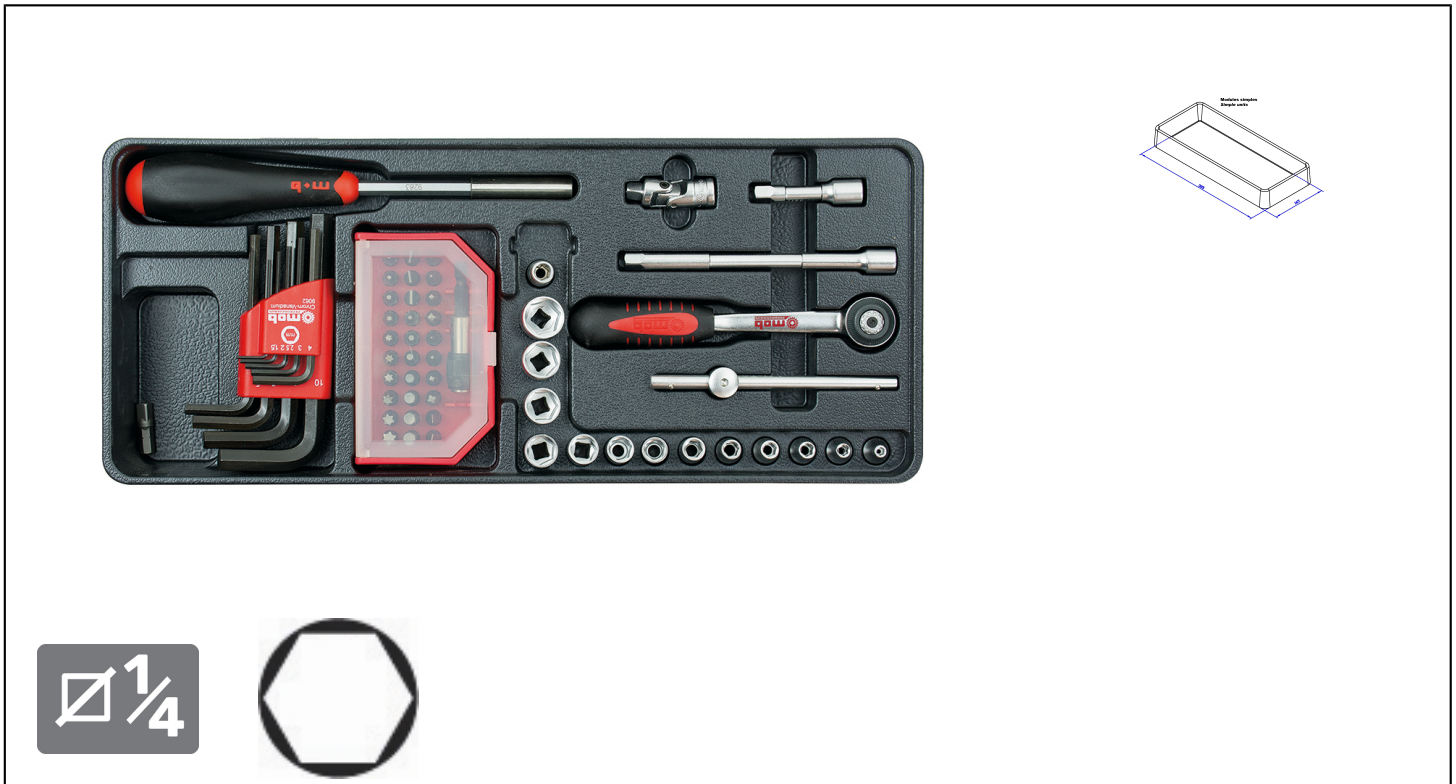

MODUL MIT EINSÄTZEN UND KNARRE 1/4", 61-TEILIG
Réf.: 9561061001

Eigenschaften

Inhalt: 13 Steckschlüsseleinsätze 3,2-14 mm - 1 Knarre - 2 Verlängerungen: 50 mm + 125 mm - 1 Griff mit Gleitstück - 1x Kardangelenken - 30 Bits - 1 Magnethalter für Bits - 1 Adapter - 1x Steckgriff - 1 Schraubendrehereinsatz - 9 Stiftschlüssel. Kunststoffmodul 385 x 165 mm. Premium Umschaltknarre: Schnelles Befestigen und Lösen der Einsätze durch Druckknopf. Drehwinkel 5° (72 Zähne) für eine hohe Leistungsfähigkeit, kann auch an engen Stellen eingesetzt werden. Vielseitig einsetzbar: Kompakter Kopf. Runde Kopfform: Einfacher Richtungswechsel mit dem Daumen. Komfortabler 2-Komponentengriff: Speziell konzipiert, um in allen Lagen zu arbeiten - Polypropylen für eine hohe Belastbarkeit, Elastomer für einen guten Griff. Einsätze: Das Entfernen der scharfen Kanten erhöht die Belastbarkeit und schützt die Muttern. Einfaches Befestigen der Einsätze durch eine Griffmulde außerhalb. Kennzeichnung für ein leichteres Finden des richtigen Einsatzes. 6-Kant-Einsätze.

Produktdaten

Contenu / Content	 g	Garantie (nb d'année) / G	Ref.		Code EAN
Ref. 9210 / Ref. 9200 / Ref. 9270 / Ref. 9250 / Ref. 9260 : 50 mm + 125 mm / Ref. 9283 / Ref. 9460 / Ref. 919Z / Ref. 929 A / Ref. 9062	1200	IN	9561061001	1	3303809007636

MODUL MIT EINSÄTZEN UND KNARRE 1/4", 61-TEILIG

Réf.: **9561061001**

Steckschlüssel-Einsätze, 13 tlg. von 3,2-14 mm (9210) / Knarre (9200) / Griff m. Gleitstück (9270) / Kardangelenk (9250) / Verlängerung : 50 mm + 125 mm (9260) / Steckgriff (9283) / Bitsatz, 30 tlg. (9460) / Bit-Halter (919Z) / Steckschlüsseleinsatz (929A) / Stiftschlüsselsatz (9062)