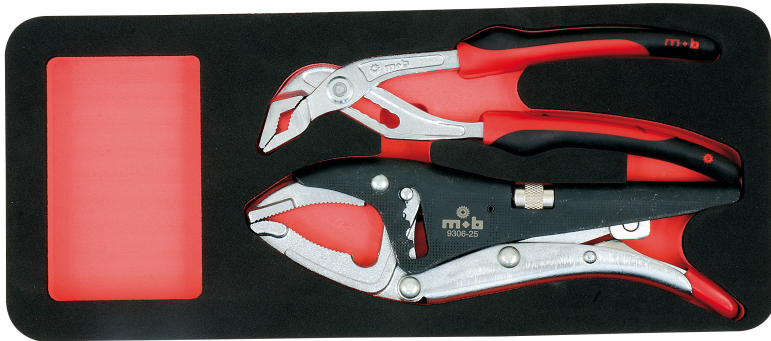

SCHUIMMODULE VICE TANG + MULTI-GRIP Réf.: 9807002001

Kenmerken

1 griptang lange bek // 1 waterpomptang smalle bek 240 mm steel van twee materialen. In tweekleurige schuimmodule van 385 x 165 mm. Elk gereedschap heeft een eigen plek. Ontbrekende gereedschappen zijn snel zichtbaar dankzij de rode bodem. Tweekleurig schuim met hoge dichtheid, breekt niet, houdt geen vocht vast en is bestand tegen werkplaatsproducten.