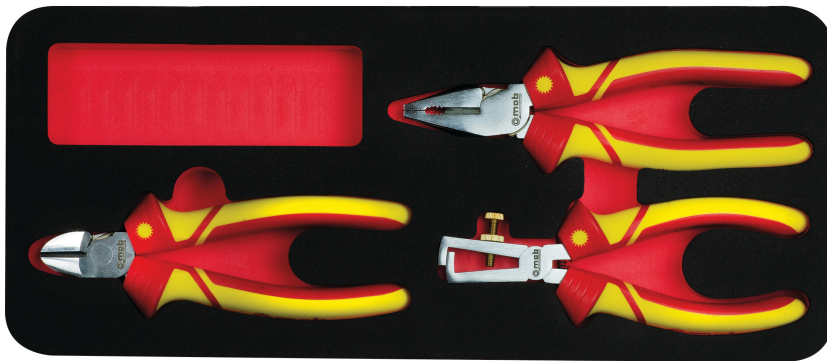

MODULE MOUSSE 3 BORNES ISOLEES 1000V Réf.: 9823003001

Kenmerken

1 combinatietang 180 mm // 1 zijsnijtang 160 mm // 1 stiptang mm. In tweekleurige schuimmodule van 385 x 165 mm. Elk gereedschap heeft een eigen plek. Ontbrekende gereedschappen zijn snel zichtbaar dankzij de rode bodem. Tweekleurig schuim met hoge dichtheid.