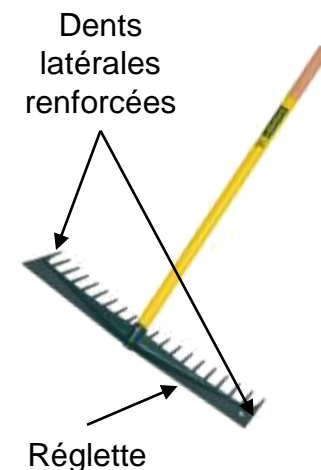

Râteau polymère 20 dents Duopro 60cm®

UTILISATION

- ° 2 outils en 1 : râteau + niveleur.
- ° Grande largeur de travail (63 cm) & dents rigides pour ratisser, niveler, tirer .
- ° Idéal pour les gros déchets du jardin tel que les petites branches, la terre, les écorces, le foin...

AVANTAGES DU PRODUIT

Résistance

- ° Réglette angulée : consolide le peigne.
- ° Dents latérales renforcées : prolonge la durée de vie du produit.
- ° Douille conique : Assure une parfaite connexion Manche/Outil.

Ergonomie

- ° Très bon rapport poids/résistance.

- ° Manche bois PEFC grande longueur (180 cm) : améliore la position de travail de l'opérateur et prévient du mal de dos.

Plus produit

- ° En retournant le râteau, la réglette permet de lisser ou de niveler le sol.
- ° Angulation du peigne optimisé pour tirer des végétaux.
- ° Les dents de grande hauteur permettent une grande capacité de ramassage et prolongent la durée de vie de l'outil.
- ° Trou oblong : liaison manche / tête assurée même lorsque le manche sèche.