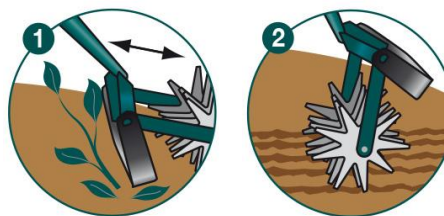

Grattoir oscillant - émietteur *naturOvert*

JARDINEZ
SANS
PHYTO

Idéal pour
Préparer les
plantations !

UTILISATION

° Idéal pour la préparation des plantations grâce à son côté émietteur et son côté grattoir oscillant

° Éperons en acier pour affiner la terre d'un seul geste

° 1 lame affûtée et trempée articulé pour trancher la croute superficielle du sol

AVANTAGES DU PRODUIT

Résistance

° Lame totalement trempée 38 – 46 HRC : performance et durabilité

° Emmanchage douille tubulaire : Résistance

Ergonomie

° Manche extra-long de 150 cm pour prévenir du mal de dos.

Plus produit

° Outil 2 en 1 tirant-poussant

Description	Gencod	Largeur lame	Poids
Grattoir oscillant - émietteur naturOvert	3157334671011	15 cm	1,1 kg